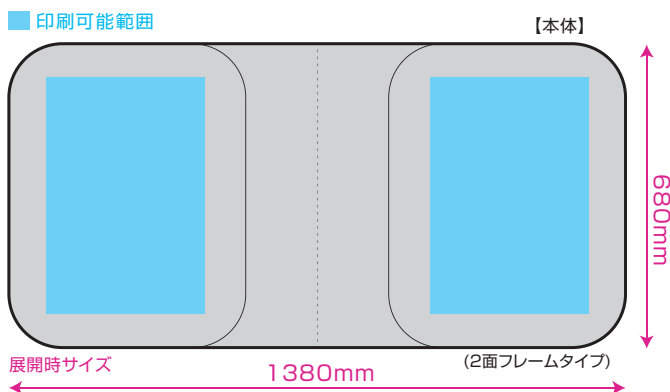

@ **1,130円** 税込価格 @1,243円

サンシェード代@980円 + シルク(1c)印刷@150円、
+小ロット工費なし、+版代別途(8,000~)

※小ロットでの名入れもお受けしております

名入れ加工

※ロゴ[大/中/小]等の名入れが可能です (別途見積り)

※名入れは単色での印刷が基本となります (多色の場合はご相談ください)

2面のフレームにより、ミラーなど車種によって異なる形状に対応した取り付けが可能です。